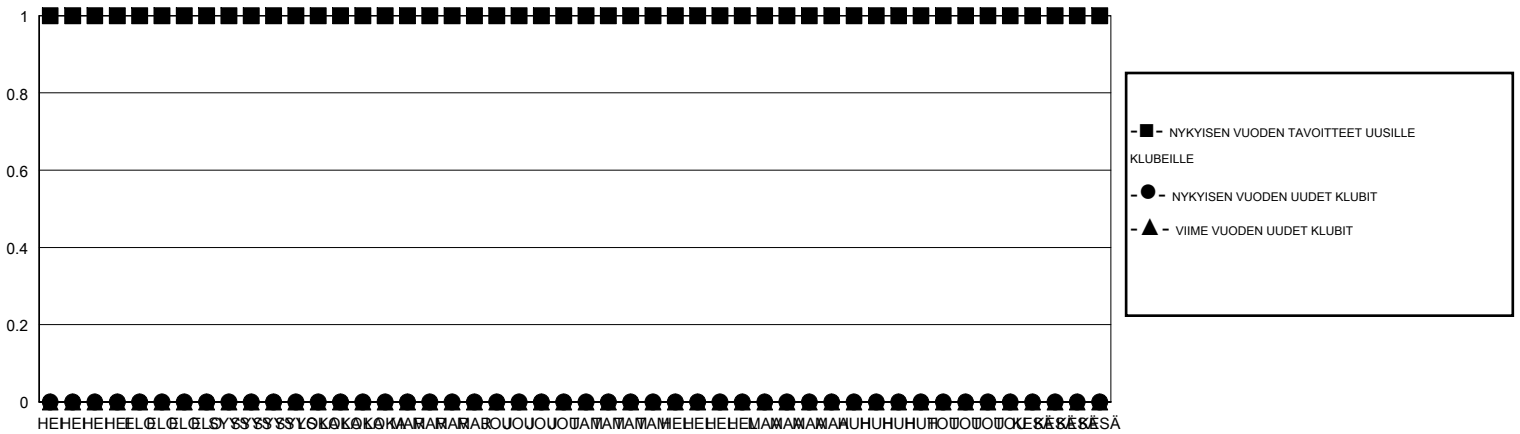

MONTHLY MEMBERSHIP PROGRESS REPORT

District 107 D

Results as of: 11/30/2019

GMT:

SIJAINI FINLAND

GMT VAALIPIIRI

Klubit				jäsentä			
TULOKSET 2019-2020				TULOKSET 2019-2020			
NELJÄNNES	UUDEN KLUBIN TAVOITE	UUDET KLUBIT	LOPETETUT KLUBIT	NELJÄNNES	JÄSENKASVUN NETTOTAVOITE	TOTEUTUNUT JÄSENKASVU	POISTETUT JÄSENET (mukaan lukien siirrot)
HEI/ELO/SYYS	1	0	12	HEI/ELO/SYYS	11	52	160
LOKA/MAR/JOU	0	0	4	LOKA/MAR/JOU	23	28	112
TAM/HEL/MAA	0	0	0	TAM/HEL/MAA	14	0	0
HUH/TOU/KESÄ	0	0	0	HUH/TOU/KESÄ	6	0	0

TAVOITTEET JA UUDET KLUBIT, KUMULATIIVINEN

TAVOITTEET JA JÄSENET, KUMULATIIVINEN

LAKKAUTETUT KLUBIT: 4	13 CLUBS OF 67 LISÄNNY YHDEN TAI USEAMMAN UUTTA JÄSENTÄ	<u>SUKUPUOLIJAKAUMA</u>
ERONNEET JÄSENET	KLIKKAA TÄSTÄ NÄHDÄKSESI KUMULATIIVISET JÄSENTIEDOT	MIES 1,361 (85.38%)
KUOLLUT 6		NAINEN 233 (14.62%)
KLUBI LAKKAUTETTU 0		PERHEJÄSENIÄ YHTEENSÄ 2
MUU 62		PERHEJÄSENET, JOTKA MAKSAVAT PUOLET JÄSENMAKSUSTA 1
YHTEENSÄ 68		