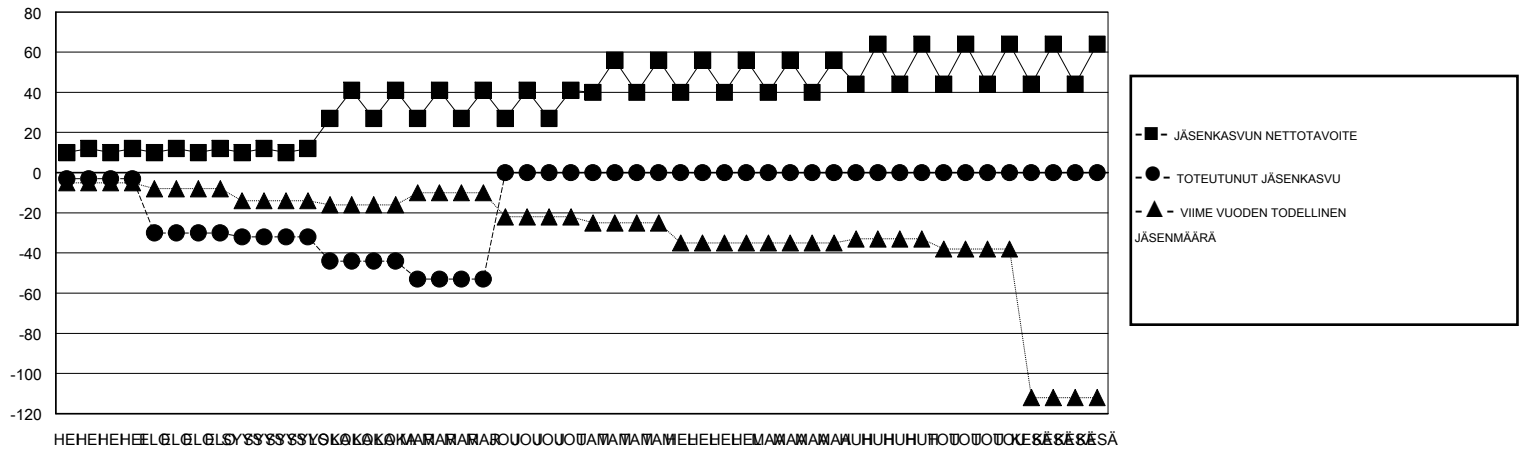

TAVOITTEET JA JÄSENET, KUMULATIIVINEN

LAKKAUTETUT KLUBIT: 4	13 CLUBS OF 67 LISÄNNY YHDEN TAI USEAMMAN UUTTA JÄSENTÄ	<u>SUKUPUOLIJAKAUMA</u>
ERONNEET JÄSENET	KLIKKAA TÄSTÄ NÄHDÄKSESI KUMULATIIVISET JÄSENTIEDOT	MIES 1,361 (85.38%)
KUOLLUT 6		NAINEN 233 (14.62%)
KLUBI LAKKAUTETTU 0		PERHEJÄSENIÄ YHTEENSÄ 2
MUU 62		PERHEJÄSENET, JOTKA MAKSAVAT PUOLET JÄSENMAKSUSTA 1
YHTEENSÄ 68